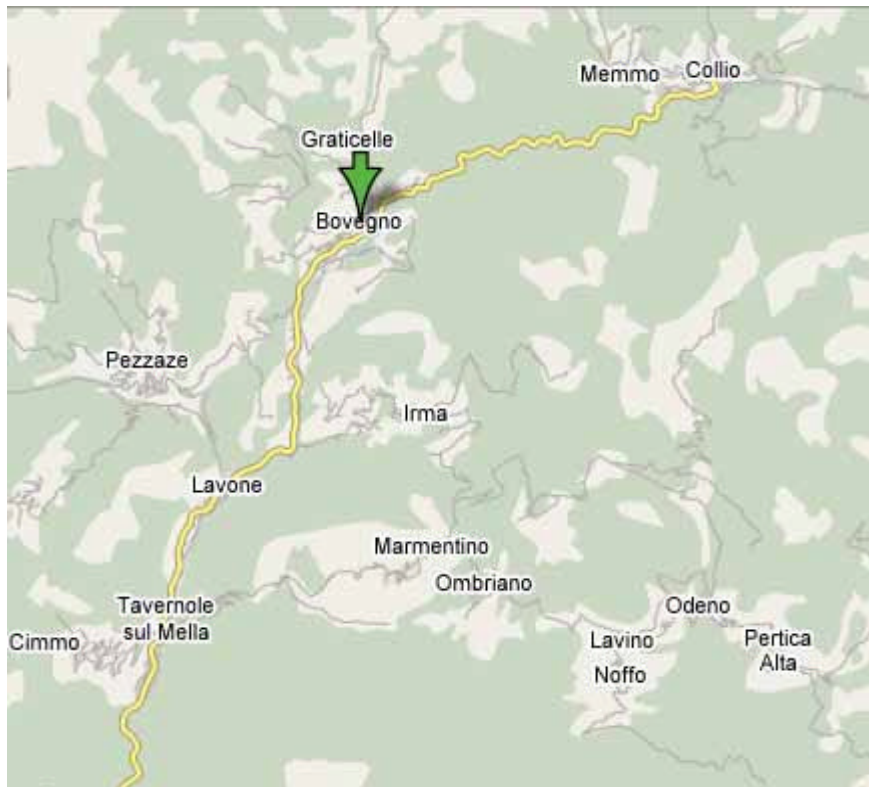

@ apsl@fipsaslodi.it

Acque pubbliche destinate a gare di pesca nella Provincia di Brescia

Nr./Sett.	Acque	Località	Posti
5	FIUME MELLA	BOVEGNO: Dal ponte San Rocco al ponte di Aiale per 2.656m.	

F. I. P. S. A. S. BRESCIA