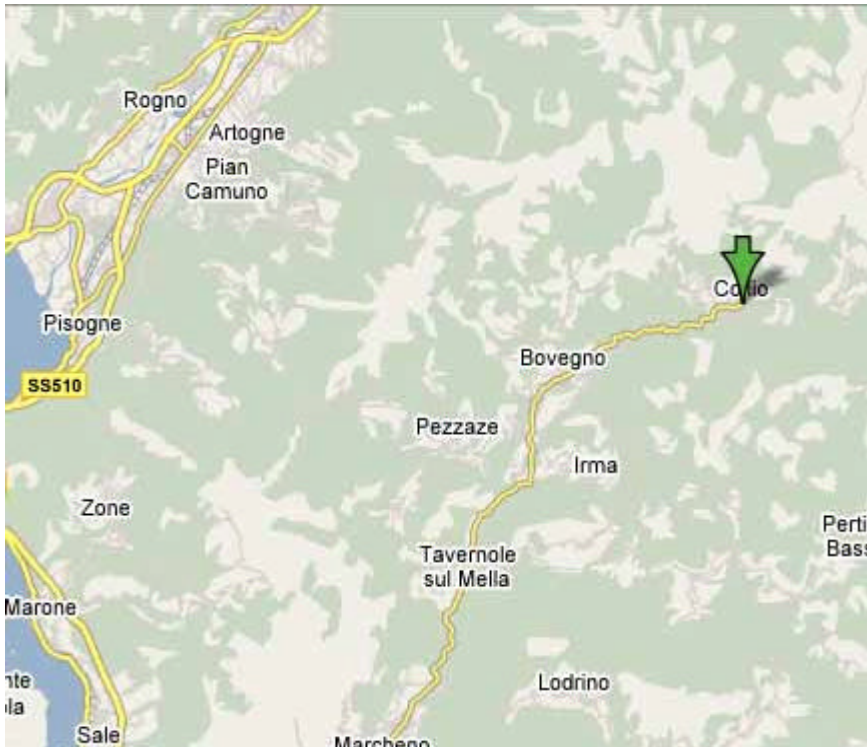

Nr./Sett.	Acque	Località	Posti
6	FIUME MELLA	COLLIO: Dalla confluenza del torrente Bavargo con il fiume Mella fino alla miniera "Tassara" per circa 1.545m.	

F.I.P.S.A.S. BRESCIA

Via Bazoli 10 - 25127 Brescia - Tel. 030/310968 - Fax 030/318926