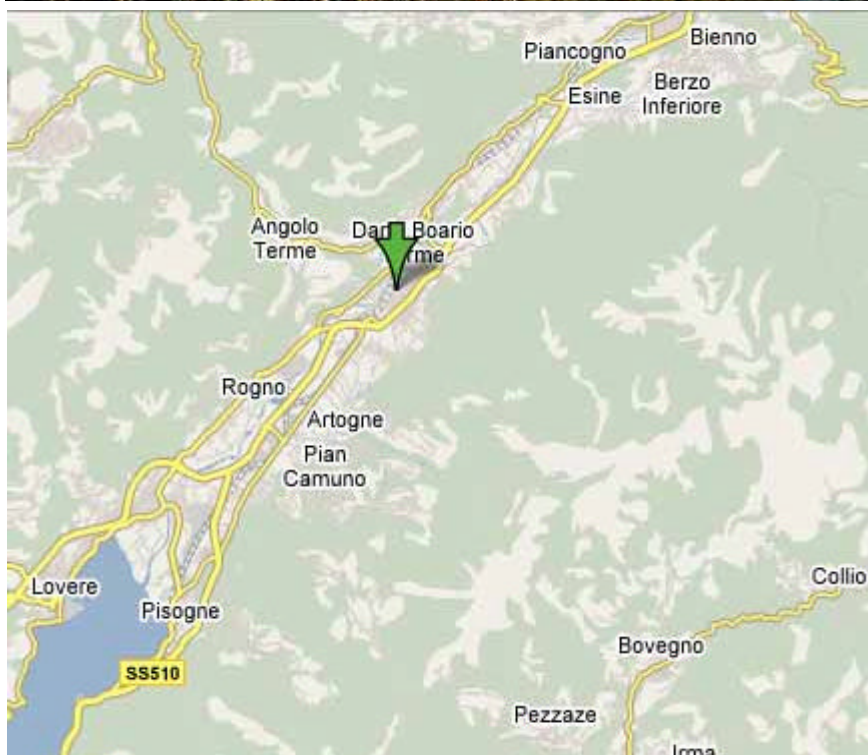

**Sezione Provinciale
Convenzionata FIPSAS**

Federazione Sportiva Nazionale
riconosciuta dal Coni

Associazione Pescatori Sportivi e Subacquei Lodigiani

P.le degli Sports ,1 – 26900 Lodi

☎ 0371 432700

☎ 0371 30499

@ apsl@fipsaslodi.it

Acque pubbliche destinate a gare di pesca nella Provincia di Brescia

Nr./Sett.	Acque	Località	Posti
10	FIUME OGLIO	DARFO B.T.: Dal ponte della superstrada in località Montecchio fino al confine con Bergamo in località Bessimo al limite sud del muro di cinta della "Beton Camuna" per circa 6097m.	