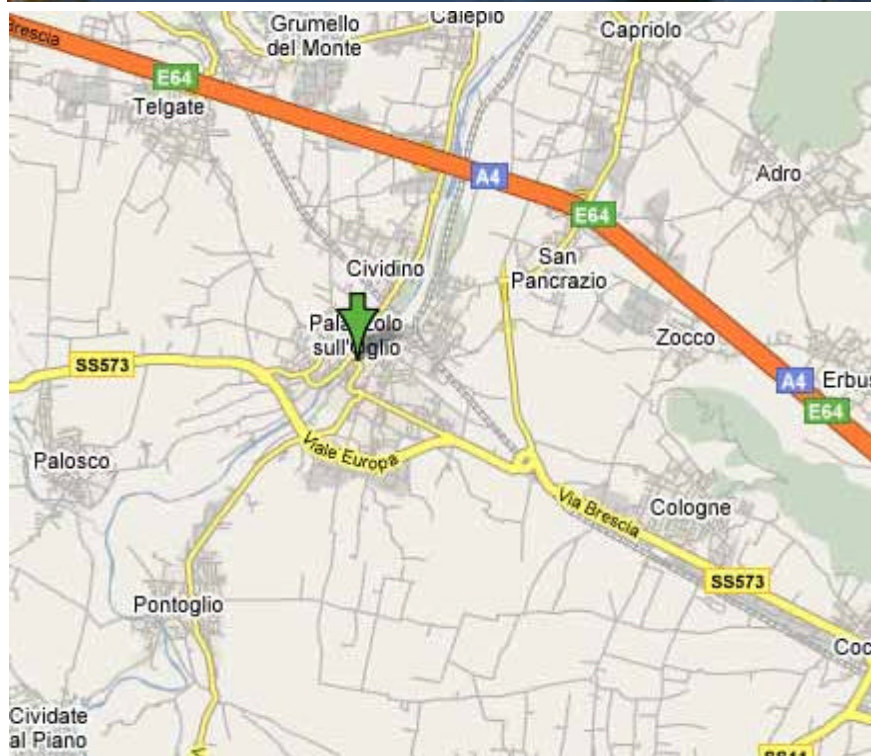

Associazione Pescatori Sportivi e Subacquei Lodigiani

P.le degli Sports ,1 – 26900 Lodi

☎ 0371 432700

✉ 0371 30499

@ apsl@fipsaslodi.it

Acque pubbliche destinate a gare di pesca nella Provincia di Brescia

Nr./Sett.	Acque	Località	Posti
12	FIUME OGLIO	PALAZZOLO S/O: Dallo scarico della Italcementi (centro paese, dietro il piazzale Agip) fino alla presa d'acqua della roggia "Castrina" per 725m.	