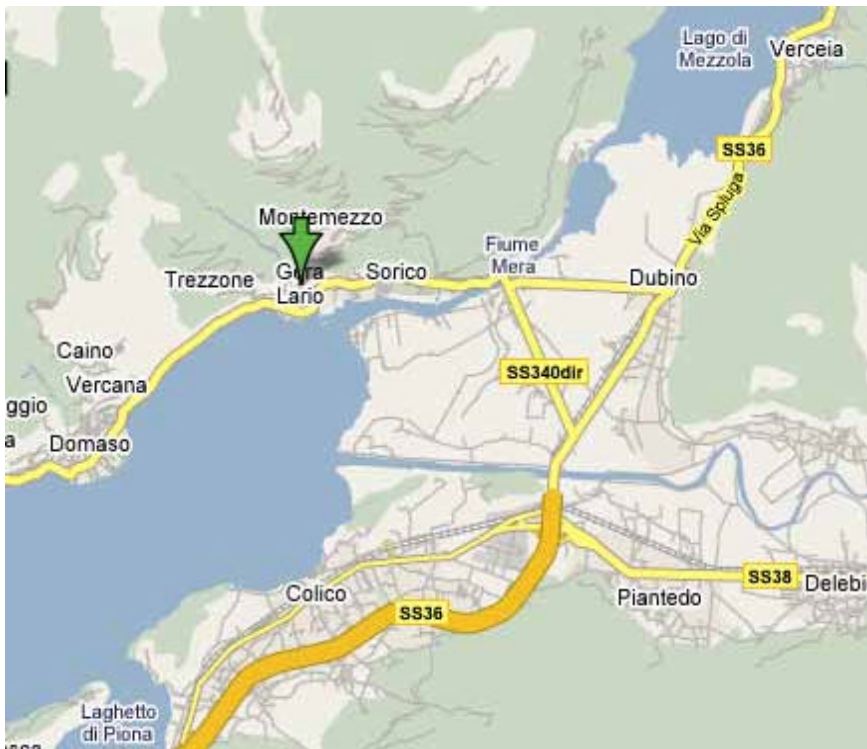

**Sezione Provinciale
Convenzionata FIPAS**

**Federazione Sportiva Nazionale
riconosciuta dal Coni**

Associazione Pescatori Sportivi e Subacquei Lodigiani

P.le degli Sports ,1 – 26900 Lodi

☎ 0371 432700 📠 0371 30499 @ apsl@fipsaslodi.it

Acque pubbliche destinate a gare di pesca nella Provincia di Como

Nr./Sett.	Acque	Località	Posti
23	Lago di Como	Comune di Gera: dalla foce del torrente S. Vincenzo al faro (con esclusione della stagione turistica)	