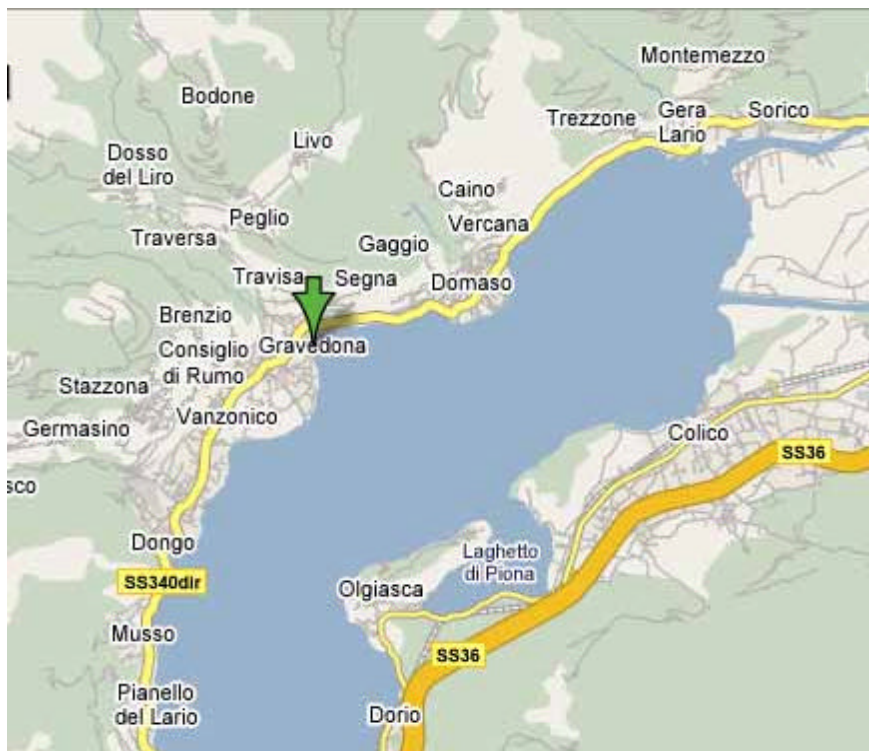

**Sezione Provinciale
Convenzionata FIPSS**

**Federazione Sportiva Nazionale
riconosciuta dal Coni**

Associazione Pescatori Sportivi e Subacquei Lodigiani

P.le degli Sports ,1 – 26900 Lodi

☎ 0371 432700

☎ 0371 30499

@ apsl@fipsaslodi.it

Acque pubbliche destinate a gare di pesca nella Provincia di Como

Nr./Sett.	Acque	Località	Posti
20	Lago di Como	Comune di Gravedona: dalla piscina di Gravedona per 300 metri verso Sud	