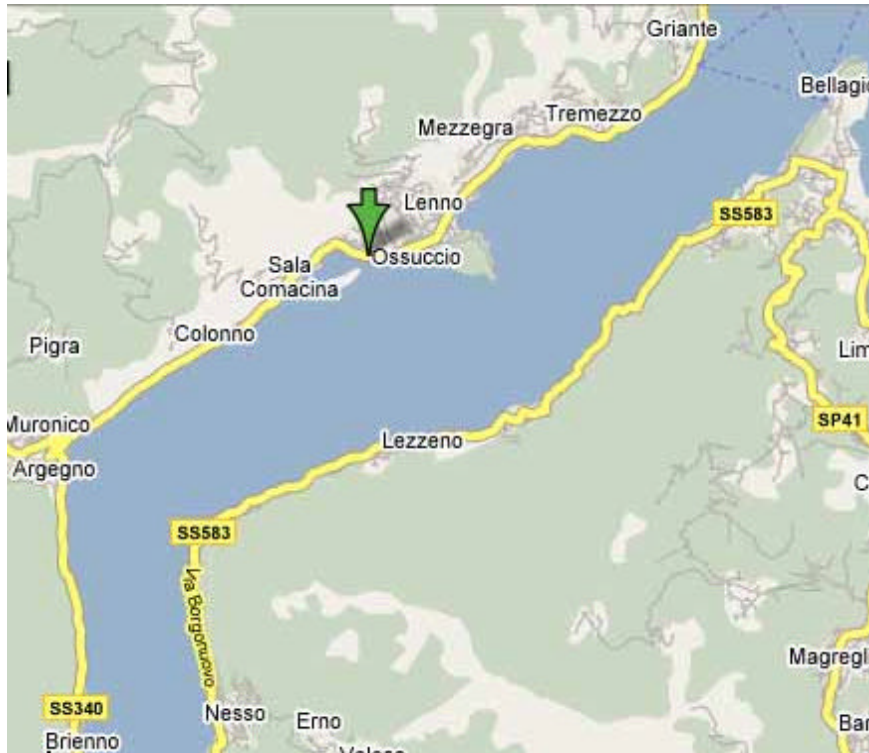

**Sezione Provinciale
Convenzionata FIPSS**

Federazione Sportiva Nazionale
riconosciuta dal **Coni**

Associazione Pescatori Sportivi e Subacquei Lodigiani

P.le degli Sports ,1 – 26900 Lodi

☎ 0371 432700

☎ 0371 30499

@ apsl@fipsaslodi.it

Acque pubbliche destinate a gare di pesca nella Provincia di Como

Nr./Sett.	Acque	Località	Posti
16	Lago di Como	Comune di Ossuccio - località Ospedaletto: da Via Vaccani alla fine della spiaggia a Nord e dal pontiletto comunale alla fine della spiaggia successiva (agibile solo con livelli bassi)	