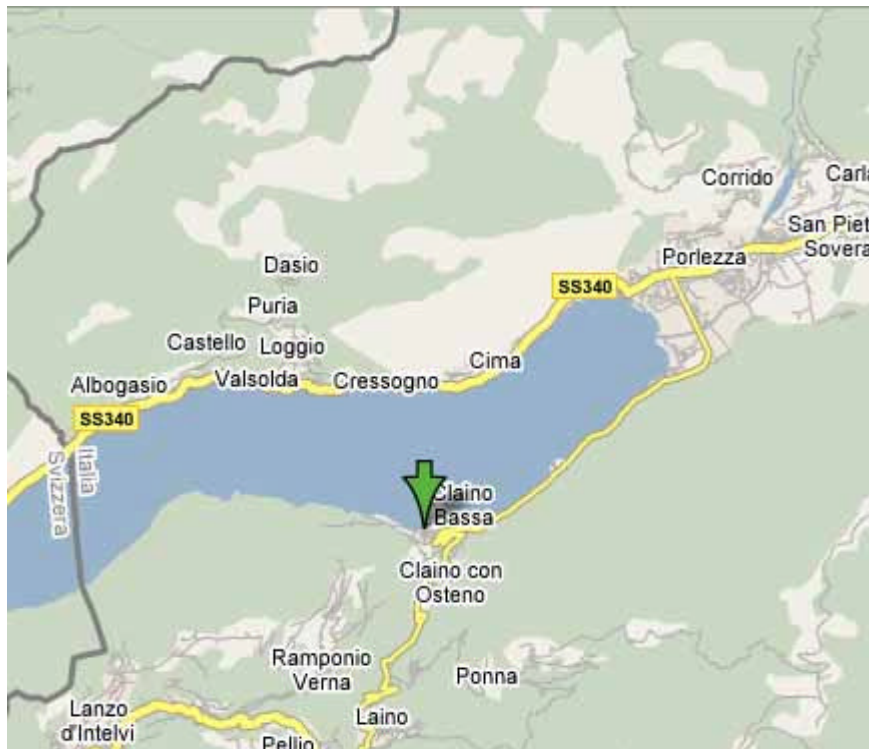

**Sezione Provinciale
Convenzionata FIPSS**

Italia Federazione Sportiva Nazionale
riconosciuta dal **Coni**

Associazione Pescatori Sportivi e Subacquei Lodigiani

P.le degli Sports ,1 – 26900 Lodi

☎ 0371 432700 📠 0371 30499 @ apsl@fipsaslodi.it

Acque pubbliche destinate a gare di pesca nella Provincia di Como

Nr./Sett.	Acque	Località	Posti
27	Lago di Lugano	Comune di Claino con Osteno: in corrispondenza della piazza a lago	

F.I.P.S.A.S. COMO

Viale Geno Darsena 14 - 22100 - Como - Tel. 031/303450 - Fax 031/302747