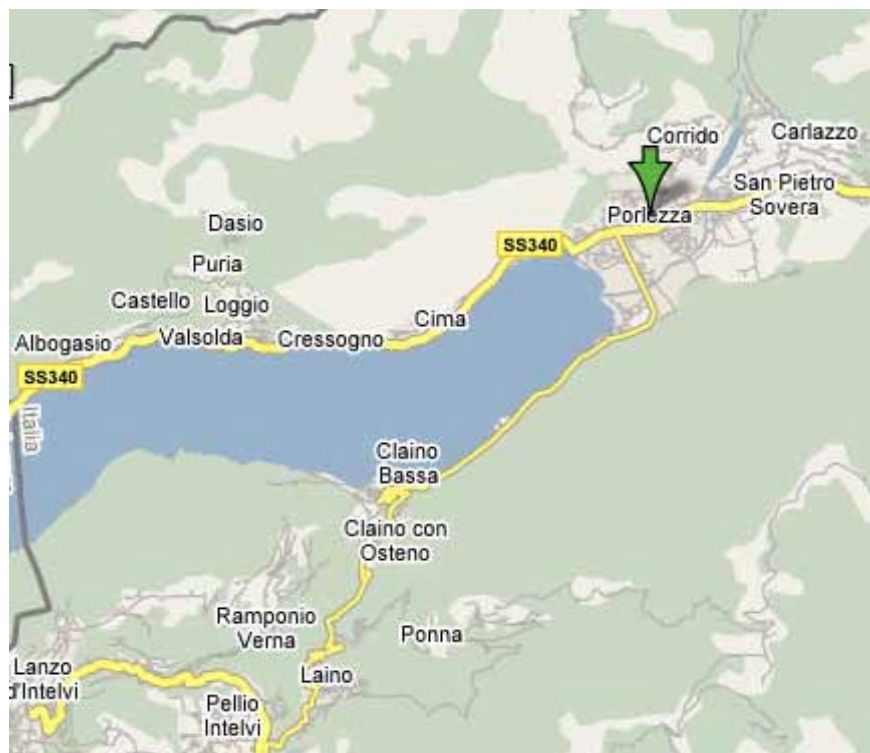

Acque pubbliche destinate a gare di pesca nella Provincia di Como

Nr./Sett.	Acque	Località	Posti
26	Lago di Lugano	Comune di Porlezza: in corrispondenza della passeggiata a lago del centro abitato, dall'idrometro alla zona di divieto alla foce del torrente Rezzo (con esclusione della stagione turistica)	