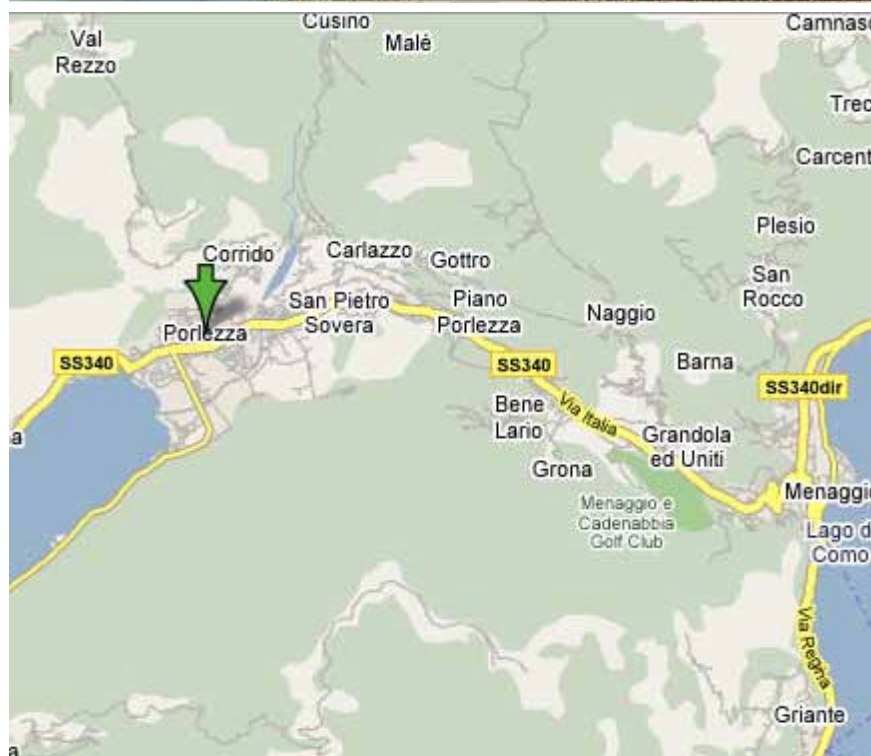

**Sezione Provinciale
Convenzionata FIPSAS**

**Federazione Sportiva Nazionale
riconosciuta dal Coni**

Associazione Pescatori Sportivi e Subacquei Lodigiani

P.le degli Sports ,1 – 26900 Lodi

☎ 0371 432700

☎ 0371 30499

@ apssl@fipsaslodi.it

Acque pubbliche destinate a gare di pesca nella Provincia di Como

Nr./Sett.	Acque	Località	Posti
3	Torrente Cuccio	Comune di Porlezza, dal ponte sulla strada provinciale per Osteno sino alla centrale Enel (campo gara utilizzabile anche durante il periodo invernale)	