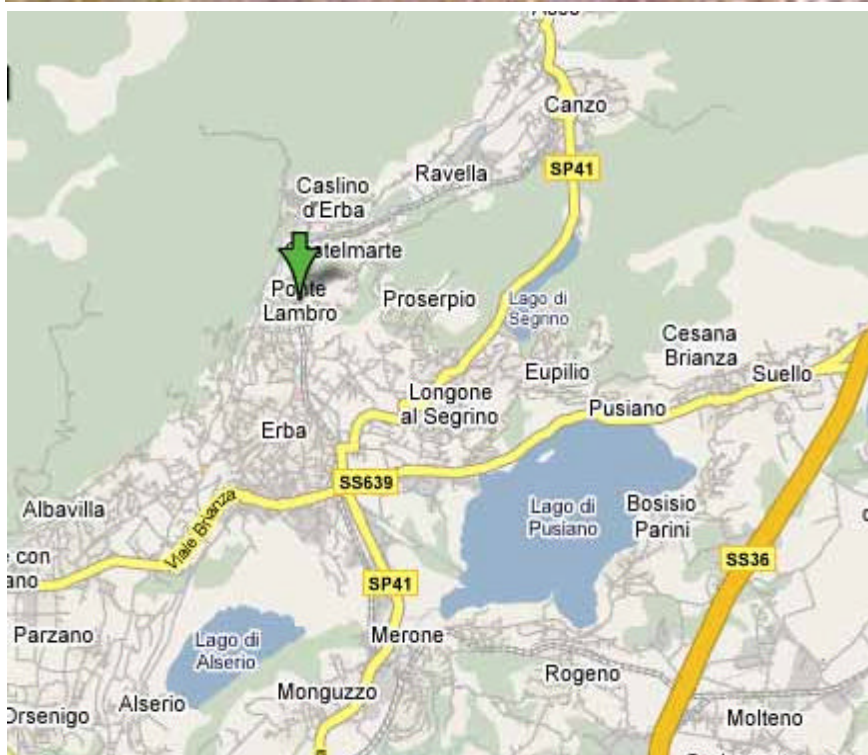

**Sezione Provinciale
Convenzionata FIPSS**

Federazione Sportiva Nazionale
riconosciuta dal **Coni**

Associazione Pescatori Sportivi e Subacquei Lodigiani

P.le degli Sports ,1 – 26900 Lodi

☎ 0371 432700

☎ 0371 30499

@ apsl@fipsaslodi.it

Acque pubbliche destinate a gare di pesca nella Provincia di Como

Nr./Sett.	Acque	Località	Posti
5	Torrente Lambro	Comune di Pontelambro, dal campo sportivo al piede della briglia di deviazione "Roggia Molinara"	