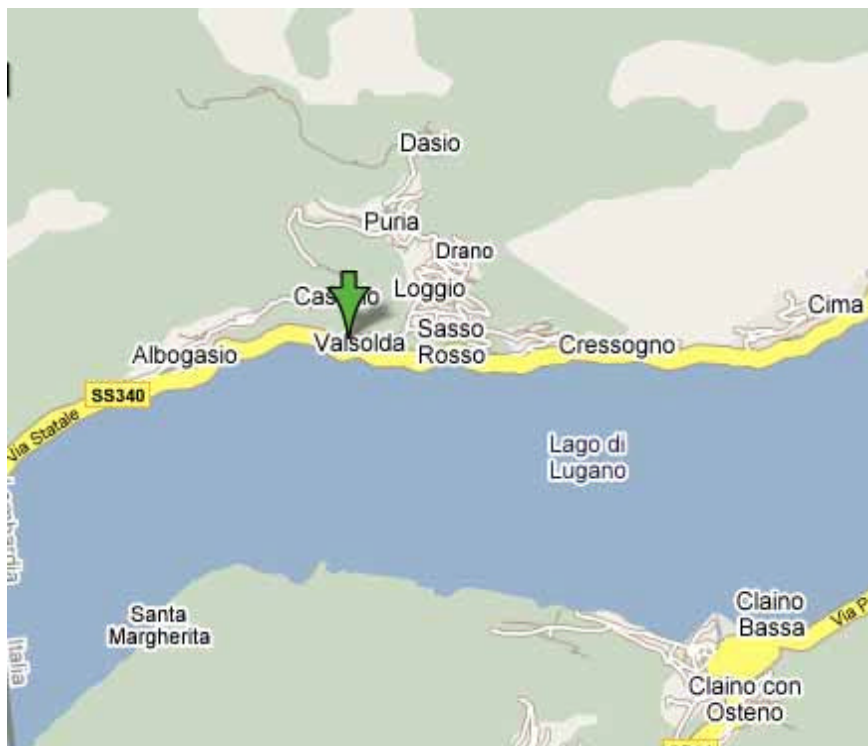

**Sezione Provinciale
Convenzionata FIPSAS**

Italia
Federazione Sportiva Nazionale
riconosciuta dal **Coni**

Associazione Pescatori Sportivi e Subacquei Lodigiani

P.le degli Sports ,1 – 26900 Lodi

☎ 0371 432700 📠 0371 30499 @ apssl@fipsaslodi.it

Acque pubbliche destinate a gare di pesca nella Provincia di Como

Nr./Sett.	Acque	Località	Posti
10	Torrente Soldo	Comune di Valsolda, dal ponte di Castello alla confluenza posta circa 300 metri a monte	