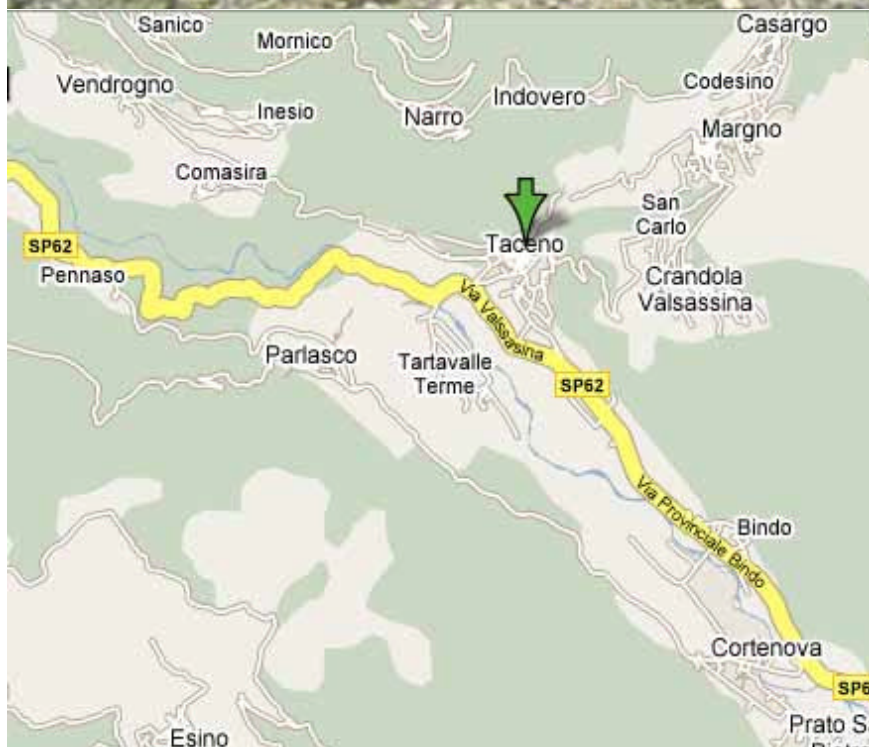

Associazione Pescatori Sportivi e Subacquei Lodigiani

P.le degli Sports ,1 – 26900 Lodi

☎ 0371 432700

☎ 0371 30499

@ apsl@fipsaslodi.it

Acque pubbliche destinate a gare di pesca nella Provincia di Lecco

Nr./Sett.	Acque	Località	Posti
C.G. n. 13.1	Torrente Pioverna	Comuni di Cortenova - Taceno - Dal canale Rossiga sino al campeggio (m 30 a monte dell'elettrodotta).	

F.I.P.S.A.S. LECCO

**Sezione Provinciale
Convenzionata FIPSAE**

Italia Federazione Sportiva Nazionale
riconosciuta dal **Coni**

Associazione Pescatori Sportivi e Subacquei Lodigiani

P.le degli Sports ,1 – 26900 Lodi