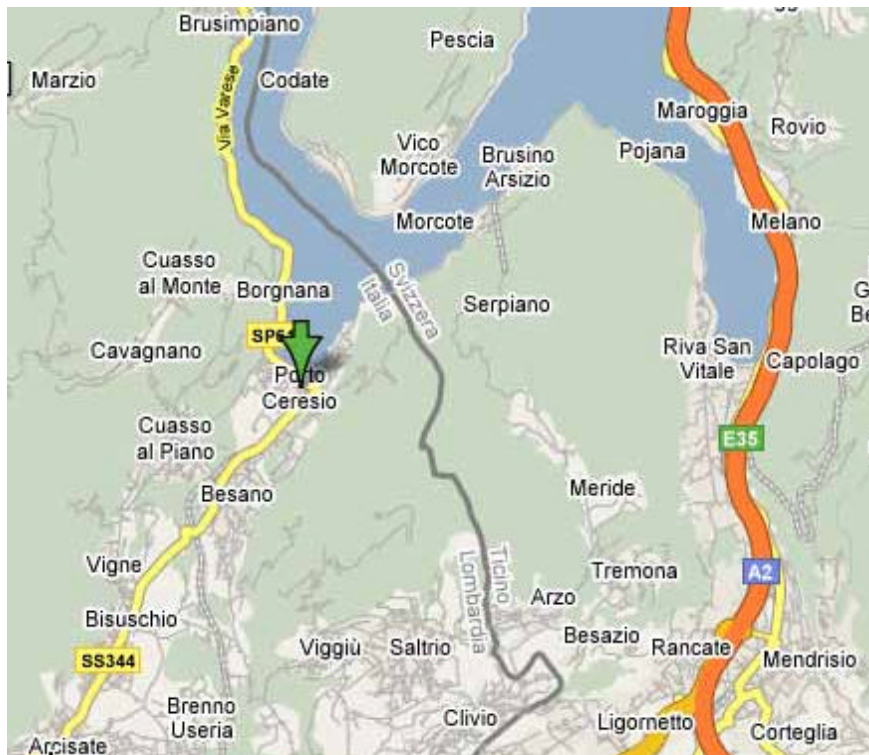

**Sezione Provinciale
Convenzionata FIPSAS**

**Federazione Sportiva Nazionale
riconosciuta dal Coni**

Associazione Pescatori Sportivi e Subacquei Lodigiani

P.le degli Sports ,1 – 26900 Lodi

☎ 0371 432700 📠 0371 30499 @ apssl@fipsaslodi.it

Acque pubbliche destinate a gare di pesca nella Provincia di Varese

Nr./Sett.	Acque	Località	Posti
9	Lago di Lugano - Porto Ceresio	Lago di Lugano - Porto Ceresio	

F.I.P.S.A.S. VARESE

Via Speri della Chiesa, 15 - 21100 Varese - Tel. 0332/280386 - Fax 0332/240883