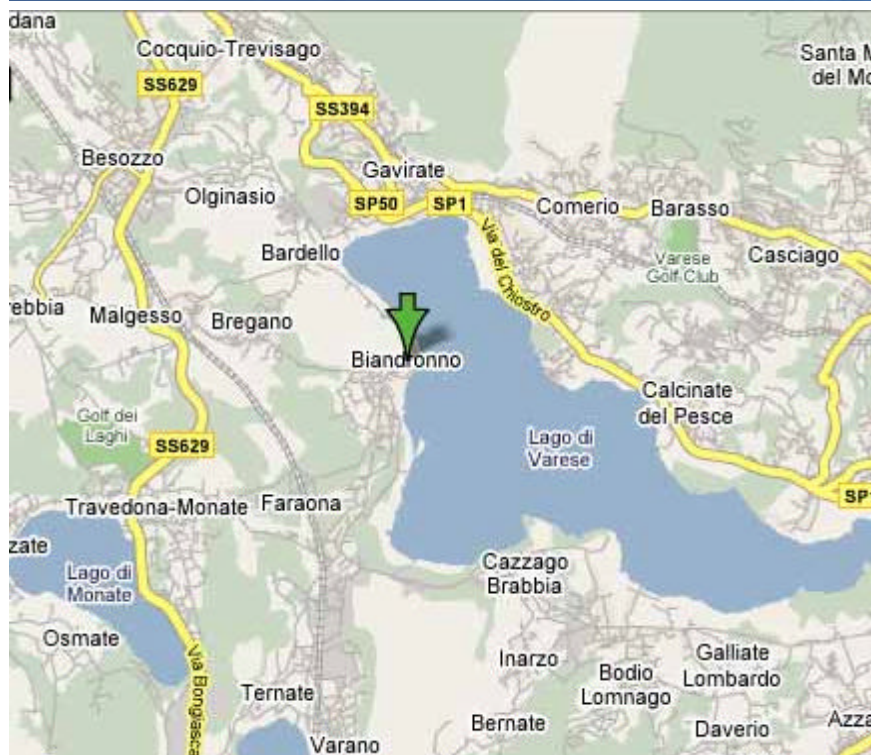

**Sezione Provinciale
Convenzionata FIPSS**

Federazione Sportiva Nazionale
riconosciuta dal **Coni**

Associazione Pescatori Sportivi e Subacquei Lodigiani

P.le degli Sports ,1 – 26900 Lodi

☎ 0371 432700

☎ 0371 30499

@ apssl@fipsaslodi.it

Acque pubbliche destinate a gare di pesca nella Provincia di Varese

Nr./Sett.	Acque	Località	Posti
6	Lago di Varese	Biandronno	

F.I.P.S.A.S. VARESE

Via Speri della Chiesa, 15 - 21100 Varese - Tel. 0332/280386 - Fax 0332/240883